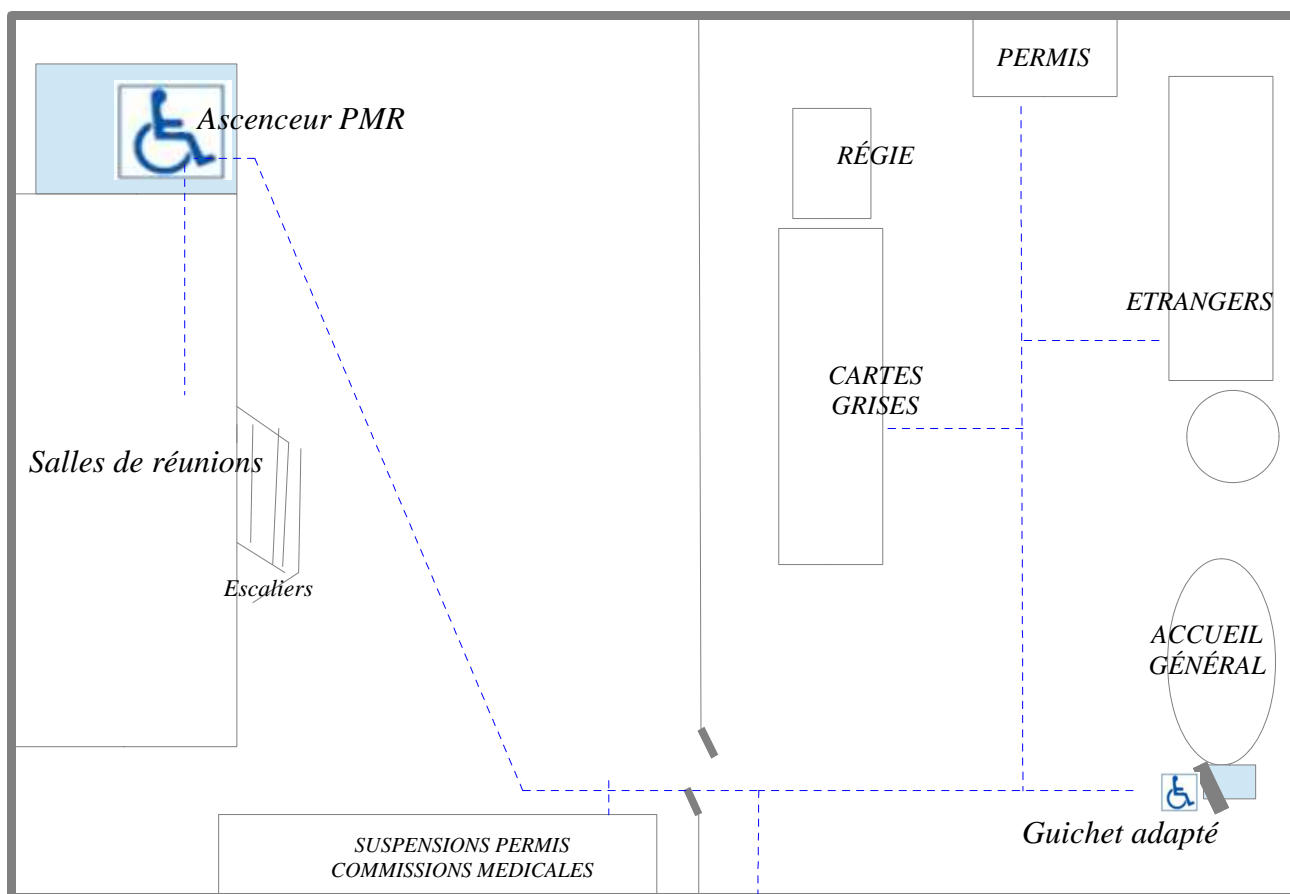

PRÉFECTURE DE L'EURE

Plan d'accès pour les personnes à mobilité réduite

Parking de la cité administrative

Rampe d'accès

Boulevard Georges Chauvin - EVREUX

Places de stationnement